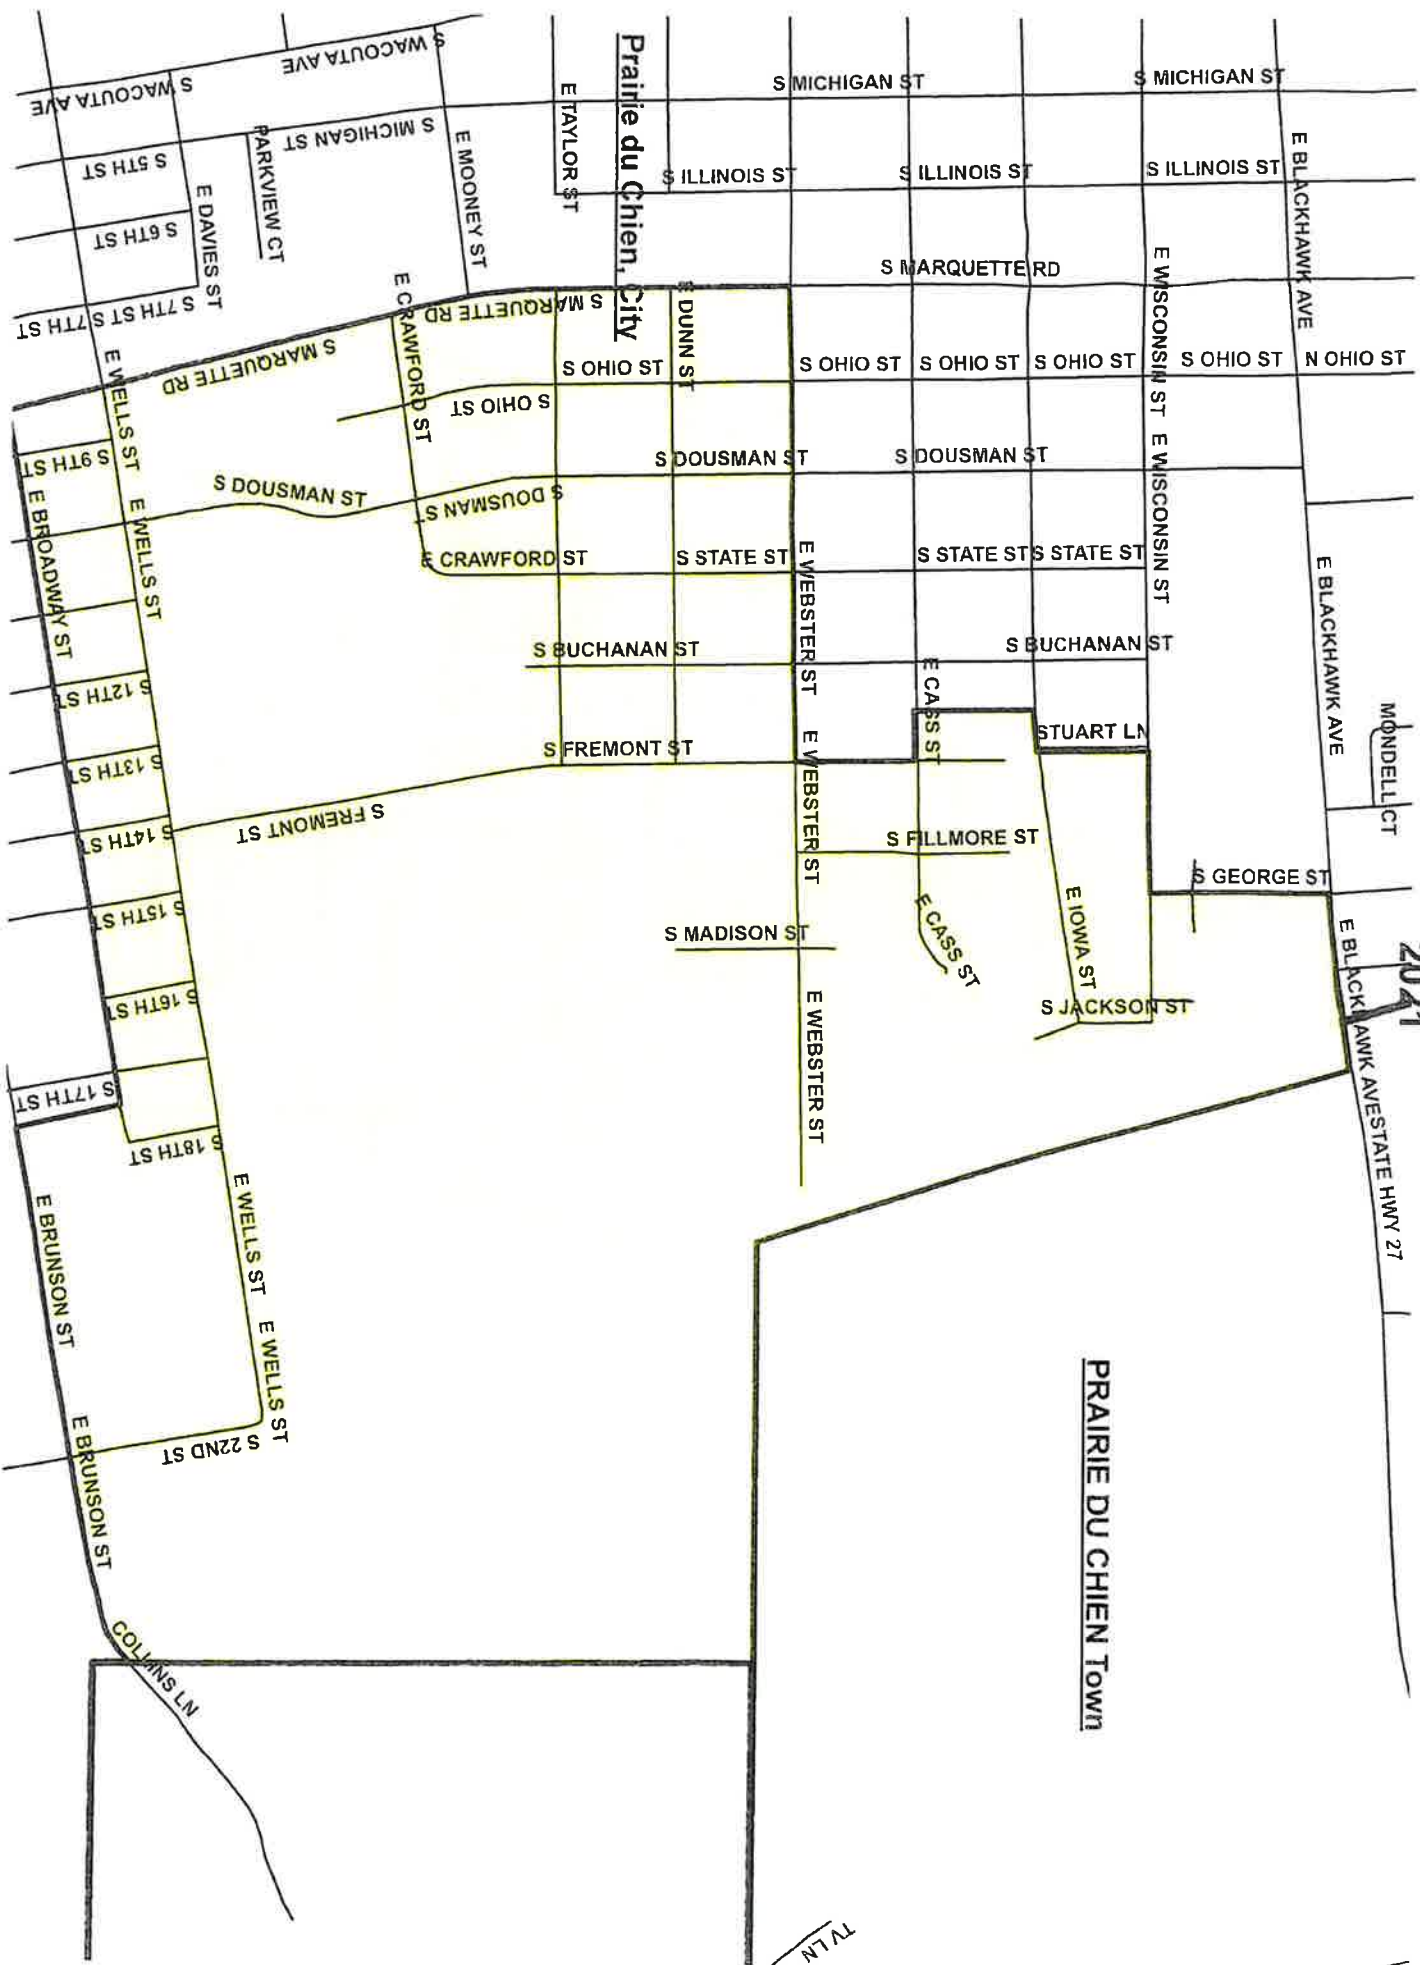

CITY OF PRAIRIE DU CHIEN - WARD 1

2021

PRAIRIE DU CHIEN TOWN

US HWY 18

US HWY 18

CITY OF PRAIRIE DU CHIEN - WARD 2

2021

Prairie du Chien, City

CITY OF PRAIRIE DU CHIEN - WARD 3

2021

CITY OF PRAIRIE DU CHIEN - WARD 4

2021

PRAIRIE DU CHIEN TOWN

CITY OF PRAIRIE DU CHIEN, ILL. - WARD 5

PRAIRIE DU CHIEN TOWN

RADIO LN

CITY OF PRAIRIE DU CHIEN, ILL. WARD 6

2021

Prairie du Chien, City

PRAIRIE DU CHIEN TOWN